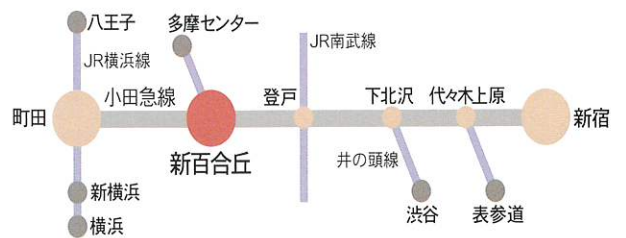

ご予約・お問い合わせ

※お席に限りがございますので、お早目のご予約をお勧めいたします。

ホテル モリノ新百合丘 OPA 7F 神奈川県川崎市麻生区上麻生1丁目1-1

お電話で予約 < 受付時間 10:00 ~ 17:00 > WEBで予約

WWW.HOTELMOLINO.CO.JP

ホテルモリノ

検索

TEL 044-953-5111

Banquet Rooms

宴会場

交通のご案内

7階 桜の間

8階 椿の間

8階 小会議室

■お車ご利用の場合

- 東名高速 川崎I.C.より約20分
- 空港リムジンバスにて、成田より約140分、羽田より約70分

■電車ご利用の場合 ※新百合ヶ丘駅まで小田急線急行利用

- 新宿駅より約27分 ● 登戸駅より約8分 ● 町田駅より約8分
- 表参道駅より約30分（営団地下鉄線「代々木上原駅」のりかえ）
- 八王子駅より約40分（JR横浜線「町田駅」のりかえ）
- 新横浜駅より約40分（JR横浜線「町田駅」のりかえ）
- 横浜駅より約50分（JR横浜線「町田駅」のりかえ）

ホテルモリノ新百合丘

〒215-0021神奈川県川崎市麻生区上麻生1-1-1
1-1-1, Kamiasao, Asao-ku, Kawasaki-city, Kanagawa