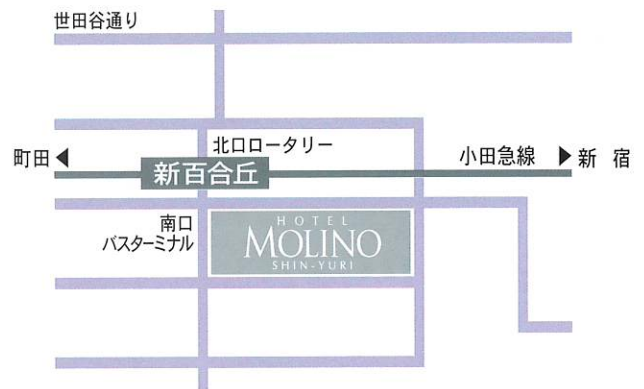

第二部

お食事 16:00 ~ 17:00
ショー 17:00 ~ 18:00

会場

ホテルモリノ新百合丘 7階宴会場 桜の間

アクセス

神奈川県川崎市麻生区上麻生 1-1-1
小田急線「新百合ヶ丘」駅下車、南口より徒歩1分
複合ショッピングモール OPA (オーパ) 7F

【主催】 ホテルモリノ新百合ヶ丘 【企画・制作】 株式会社オフィス・ダグ 株式会社 36.5度 C 【協力】 株式会社ノックス 芦野温泉

ご予約・お問い合わせ

※お席に限りがございますので、お早目のご予約をお勧めいたします。

ホテル モリノ新百合丘 OPA 7F 神奈川県川崎市麻生区上麻生1丁目1-1

お電話で予約 < 受付時間 10:00 ~ 17:00 > WEBで予約

WWW.HOTELMOLINO.CO.JP

ホテルモリノ

検索

TEL 044-953-5111

Banquet Rooms

宴会場

交通のご案内

7階 桜の間

8階 椿の間

8階 小会議室

■お車ご利用の場合

- 東名高速 川崎I.C.より約20分
- 空港リムジンバスにて、成田より約140分、羽田より約70分

■電車ご利用の場合 ※新百合ヶ丘駅まで小田急線急行利用

- 新宿駅より約27分 ● 登戸駅より約8分 ● 町田駅より約8分
- 表参道駅より約30分（営団地下鉄線「代々木上原駅」のりかえ）
- 八王子駅より約40分（JR横浜線「町田駅」のりかえ）
- 新横浜駅より約40分（JR横浜線「町田駅」のりかえ）
- 横浜駅より約50分（JR横浜線「町田駅」のりかえ）

ホテルモリノ新百合丘

〒215-0021神奈川県川崎市麻生区上麻生1-1-1
1-1-1, Kamiasao, Asao-ku, Kawasaki-city, Kanagawa